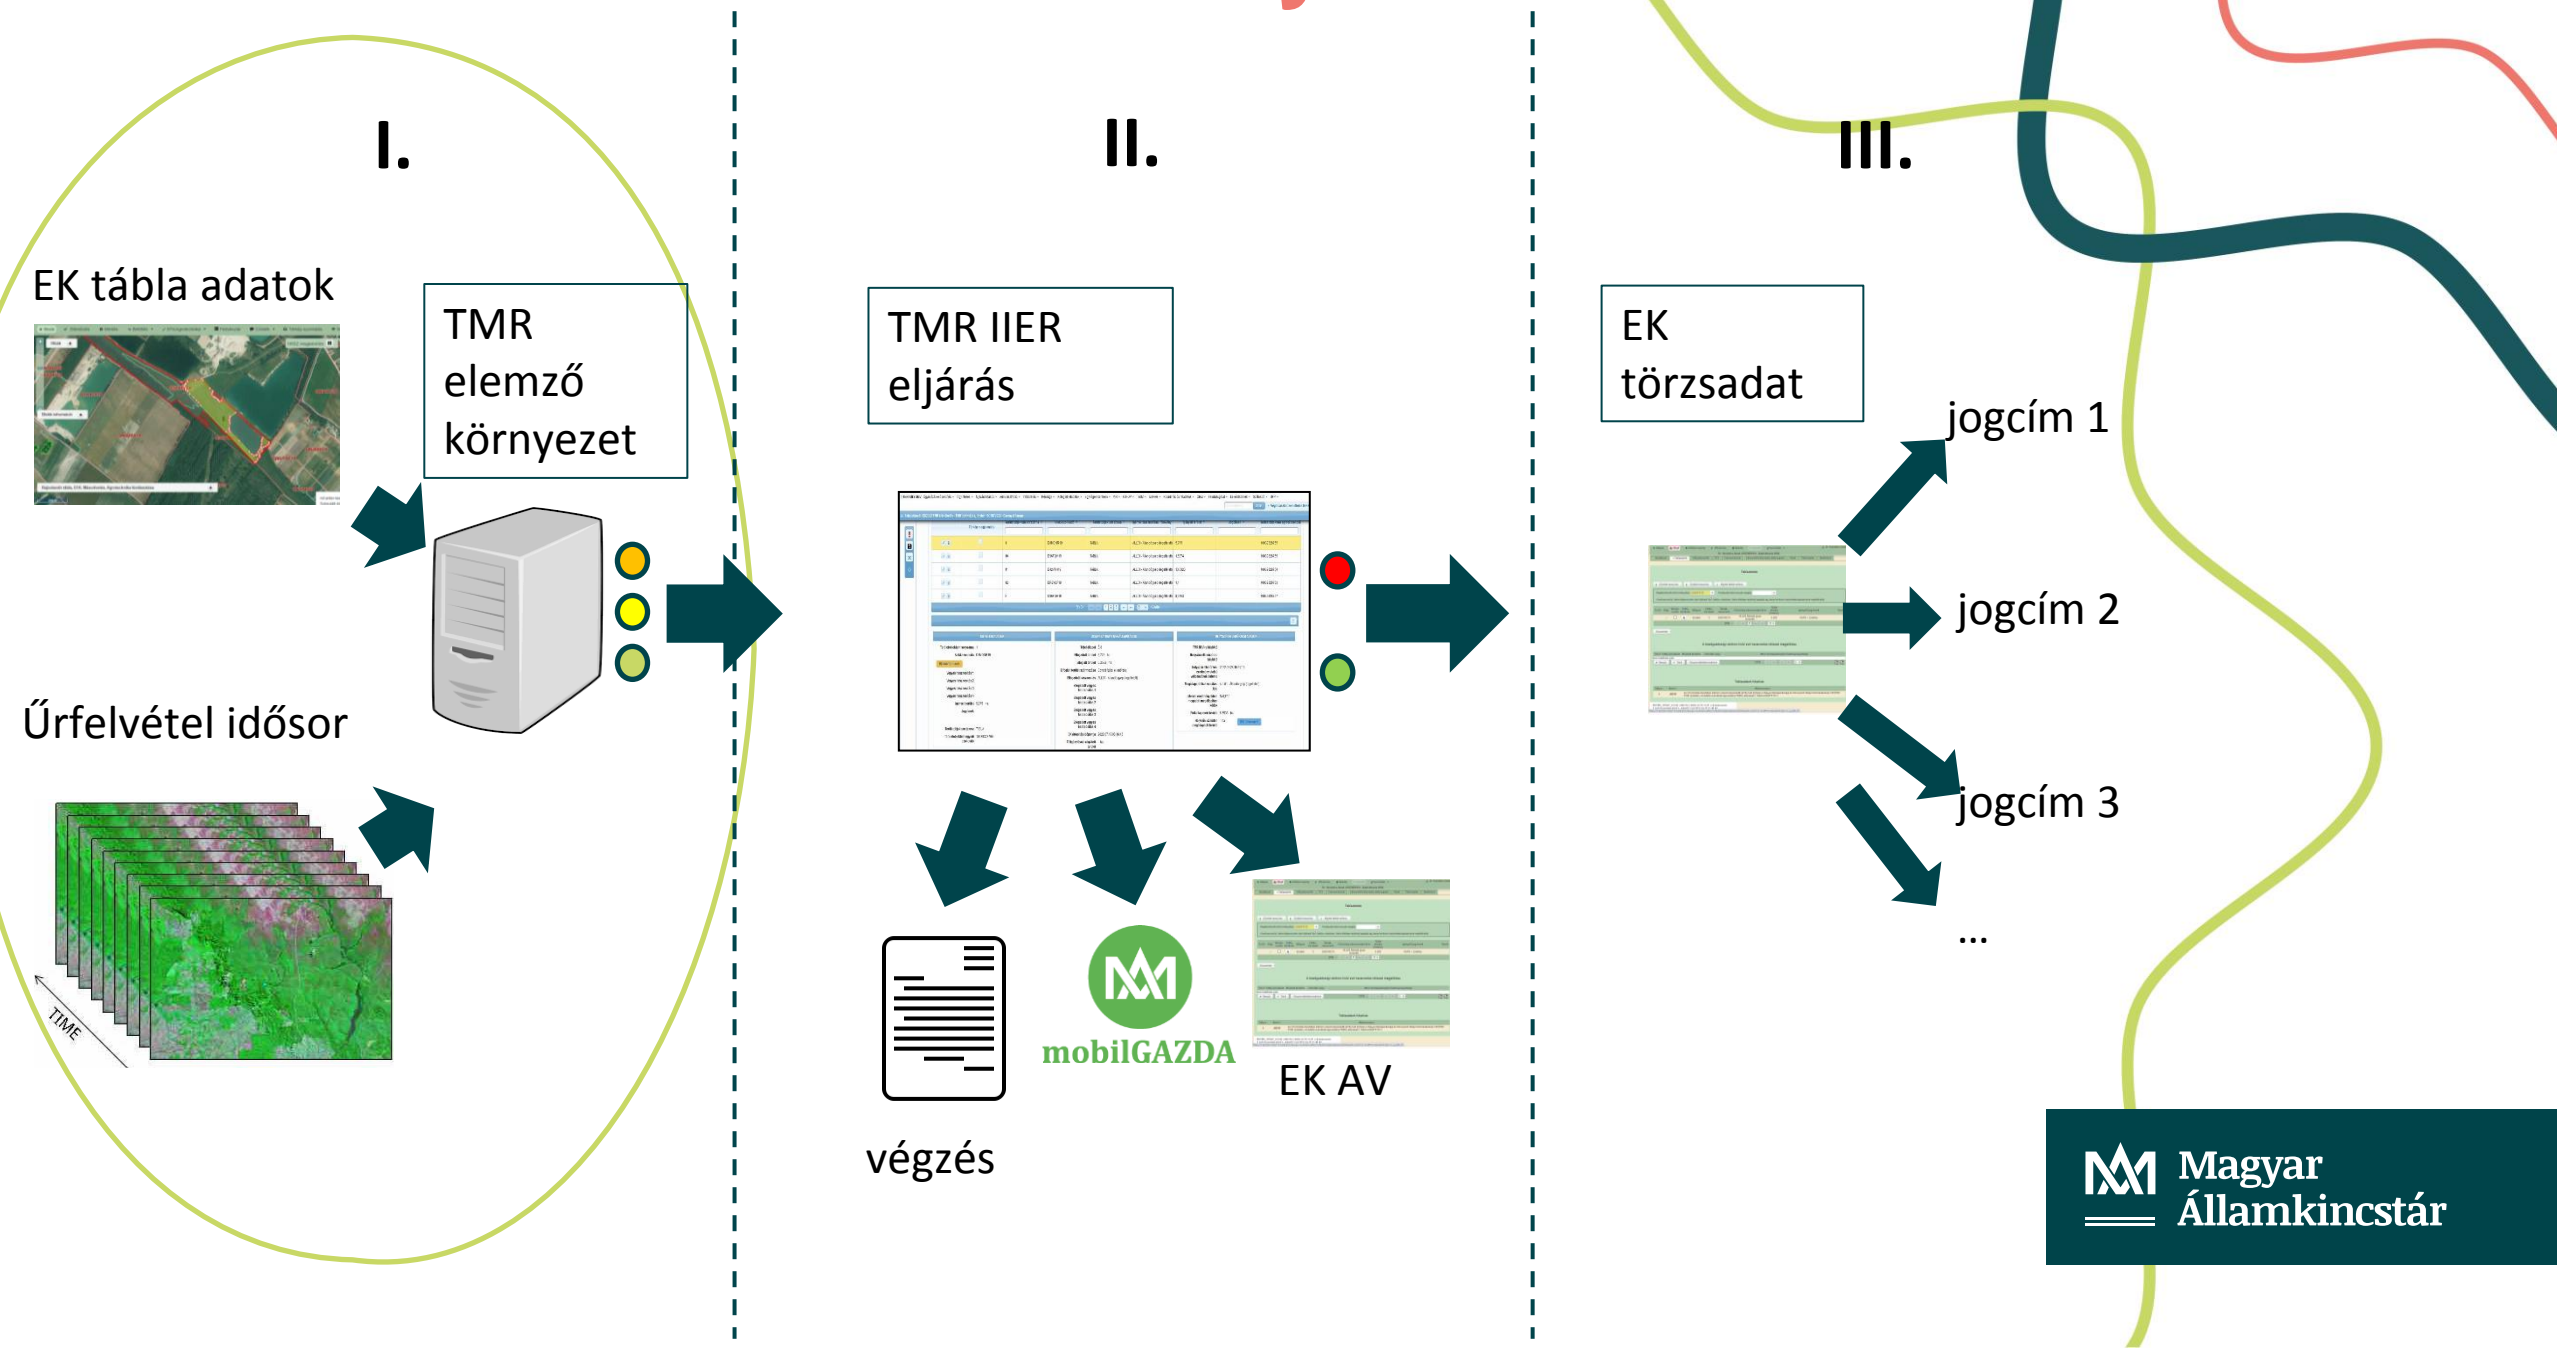

# a Területi Monitoring Rendszer (TMR) fogalma

A mezőgazdasági tevékenységek és gyakorlatok mezőgazdasági területeken történő rendszeres és módszeres megfigyelésének, nyomon követésének és értékelésének eljárása a Copernicus Sentinel műholdadatok vagy más, legalább ezzel egyenértékű adatok (felvételek) segítségével.

# a Copernicus program

- Az Európai Bizottság és az Európai Űrügynökség (ESA) közös Föld-megfigyelési programja
- Jelentős részét a Sentinel műholdcsalád alkotja
- Finanszírozás EU+ESA forrásból (NASA hasonló projektjéhez mérhető nagyságrend)
- A mezőgazdasági szempontjából releváns műholdak 5-6 napos visszatéréssel dolgoznak
- Ingyenes, nyílt, óriási mennyiségű, bárki számára szabadon hozzáférhető adattömeg

## a TMR hatálya

Az összes *területalapú támogatásban* benyújtott minden kérelemre alkalmazni kell (100%-os ellenőrzés).

Minden jogosultsági feltétel, *amely nyomon követhető* a Copernicus Sentinel műholdak adataival vagy más, legalább azonos értékű adatforrásokkal, a területi monitoring rendszer hatálya alá tartozik.

# a TMR folyamat